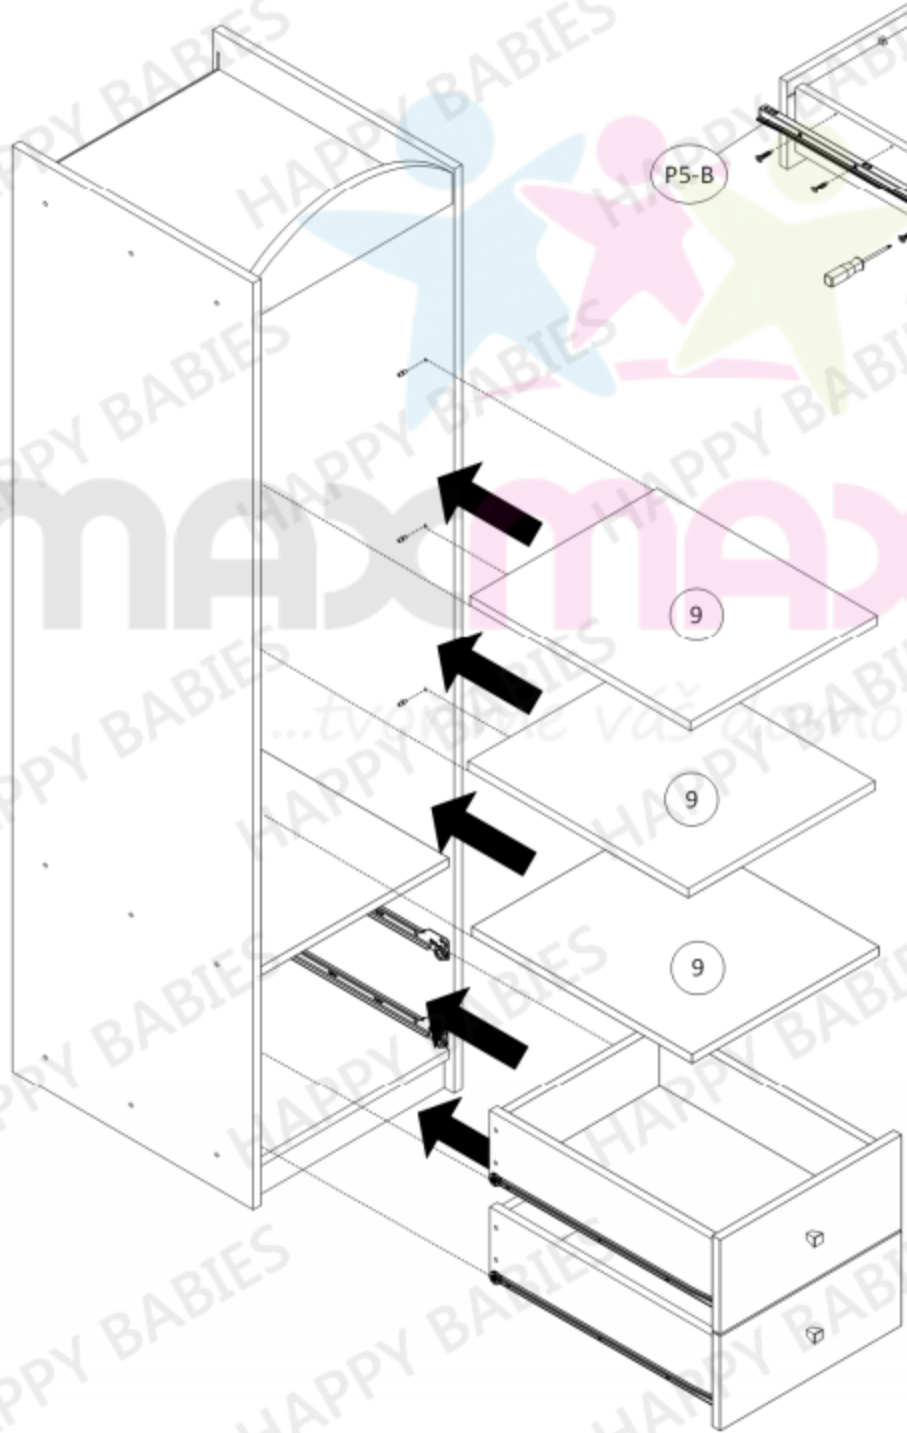

A = B

maxx.cz