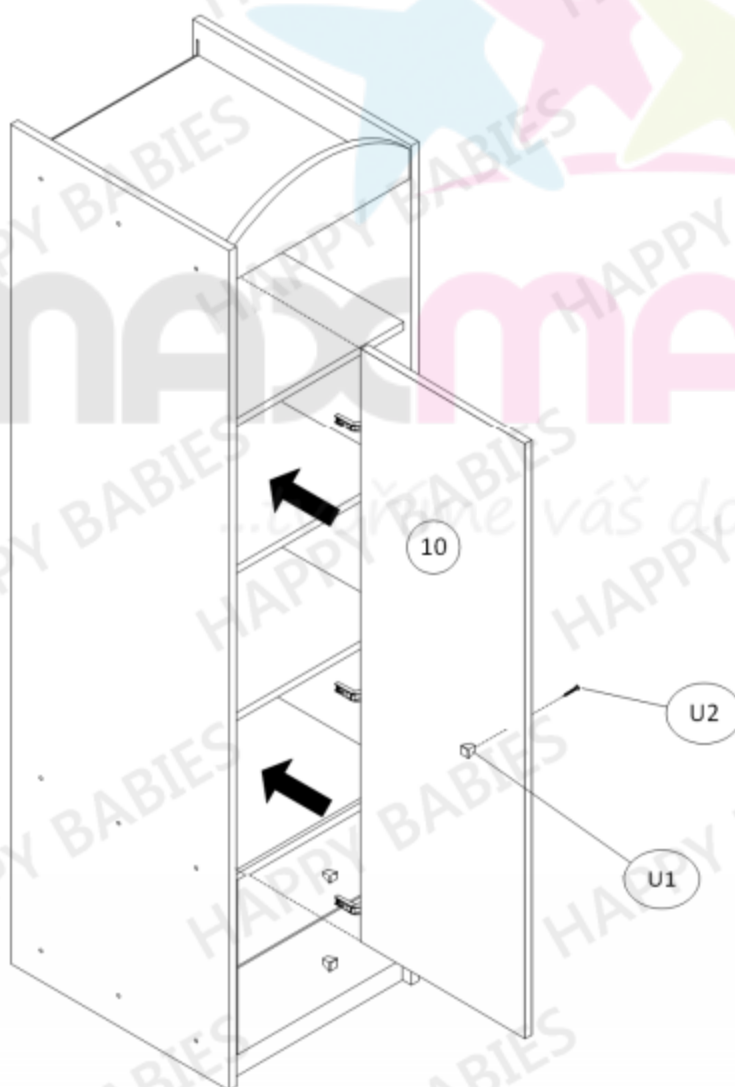

MAX.CZ

MAX.CZ
váš domov